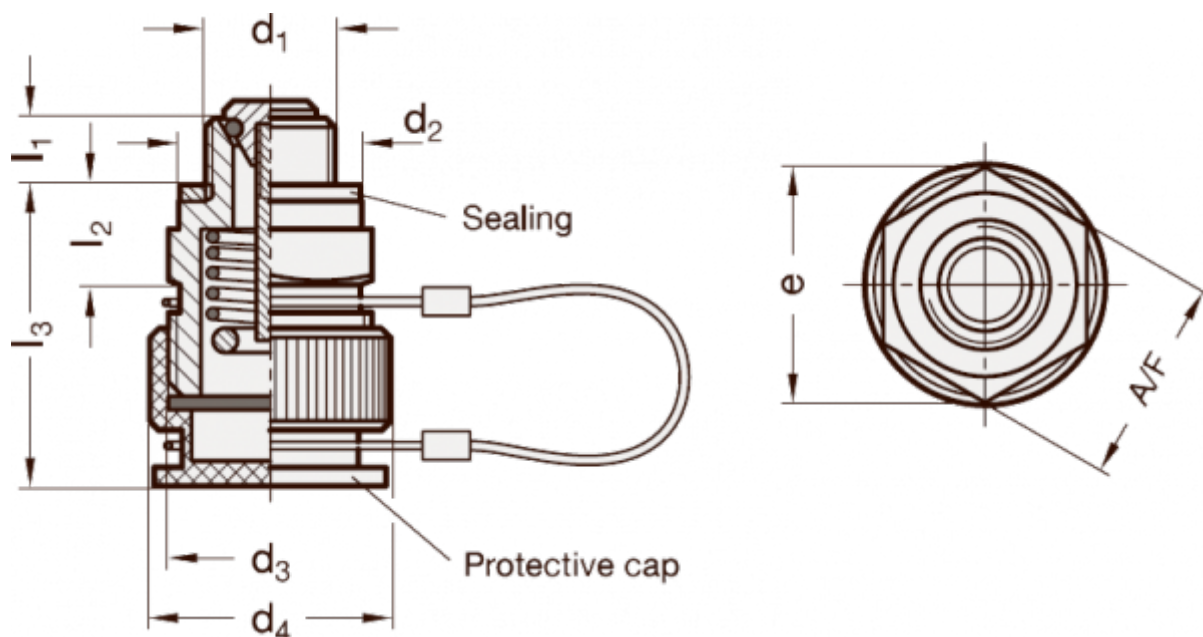

Varenummer: 20880G14STK
Beskrivelse: E+G
Aftappingsventil GN 880-G1/4-ST-K

Mål

A/F - NV	= 22
d2	= 20
d4	= 26
e	= 25.4
Gevind d1	= G 1/4"
Gevind d3	= M22x1.5
L1	= 7.5
L2	= 10.5

L3	= 31
----	------